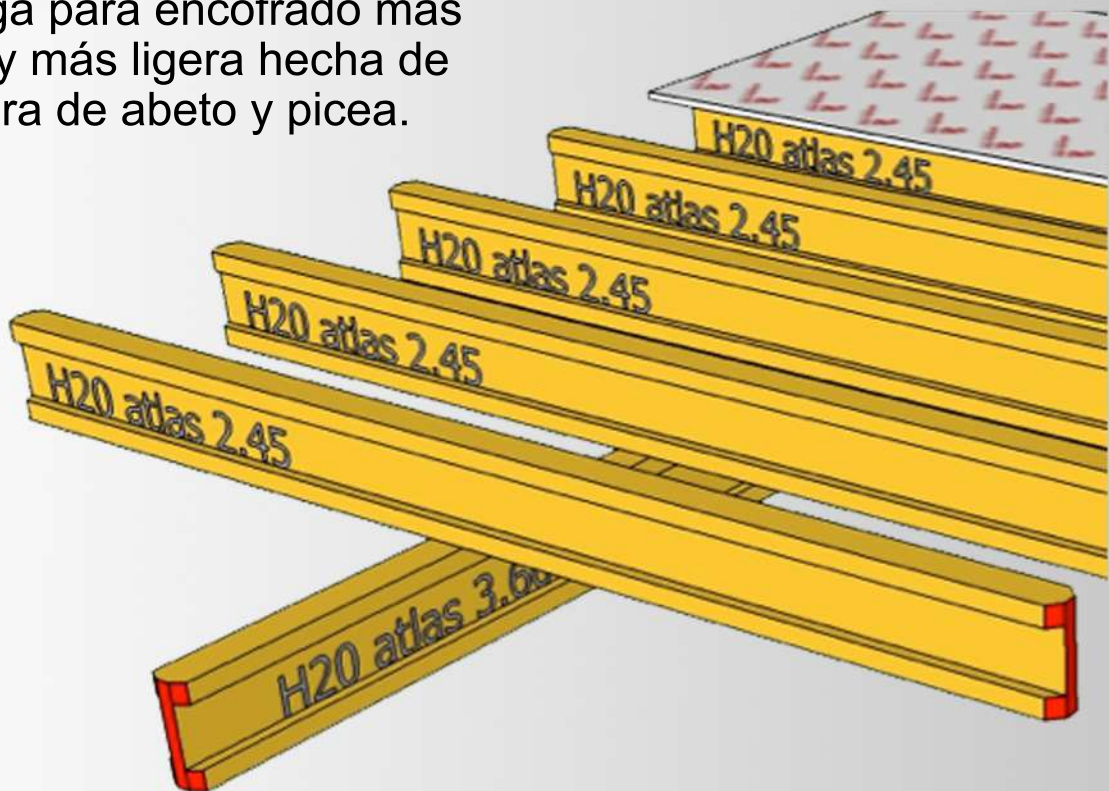

# VIGAS AH20

Es ideal para losas con trabes, su rapidez de armado permite cubrir áreas considerables en poco tiempo.

Es la viga para encofrado más sólida y más ligera hecha de madera de abeto y picea.

Dimensión	Valor (1)
Altura de Viga	20 cms
Altura de Patín	4 cms
Ancho de Patín	8 cms
Espesor de alma	2.8 cms